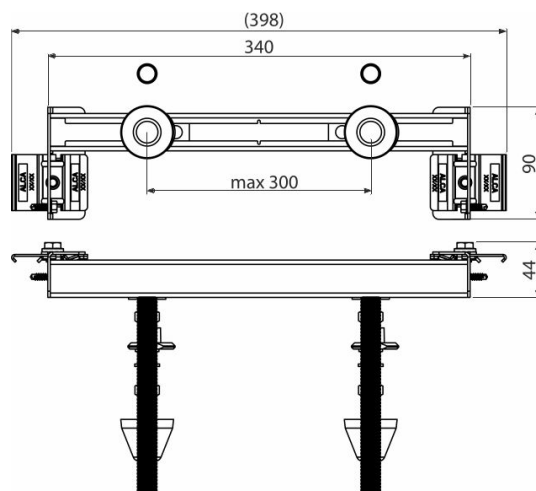

AS-P023

Konzola pro uchycení umyvadla a pisoáru

Použití

Pro konstrukci ALCASYSTEM

Vlastnosti

- Materiál: galvanizovaná ocel

Objednací kód, Logistické informace

Kód	EAN	Hmotnost (kus balení paleta)	Rozměr (kus balení)	Množství (balení paleta)
AS-P023	8595580578534	0,97 0,97 - kg	mm	1 - ks

Záruky
2/6 let *

Celní kód
73089059